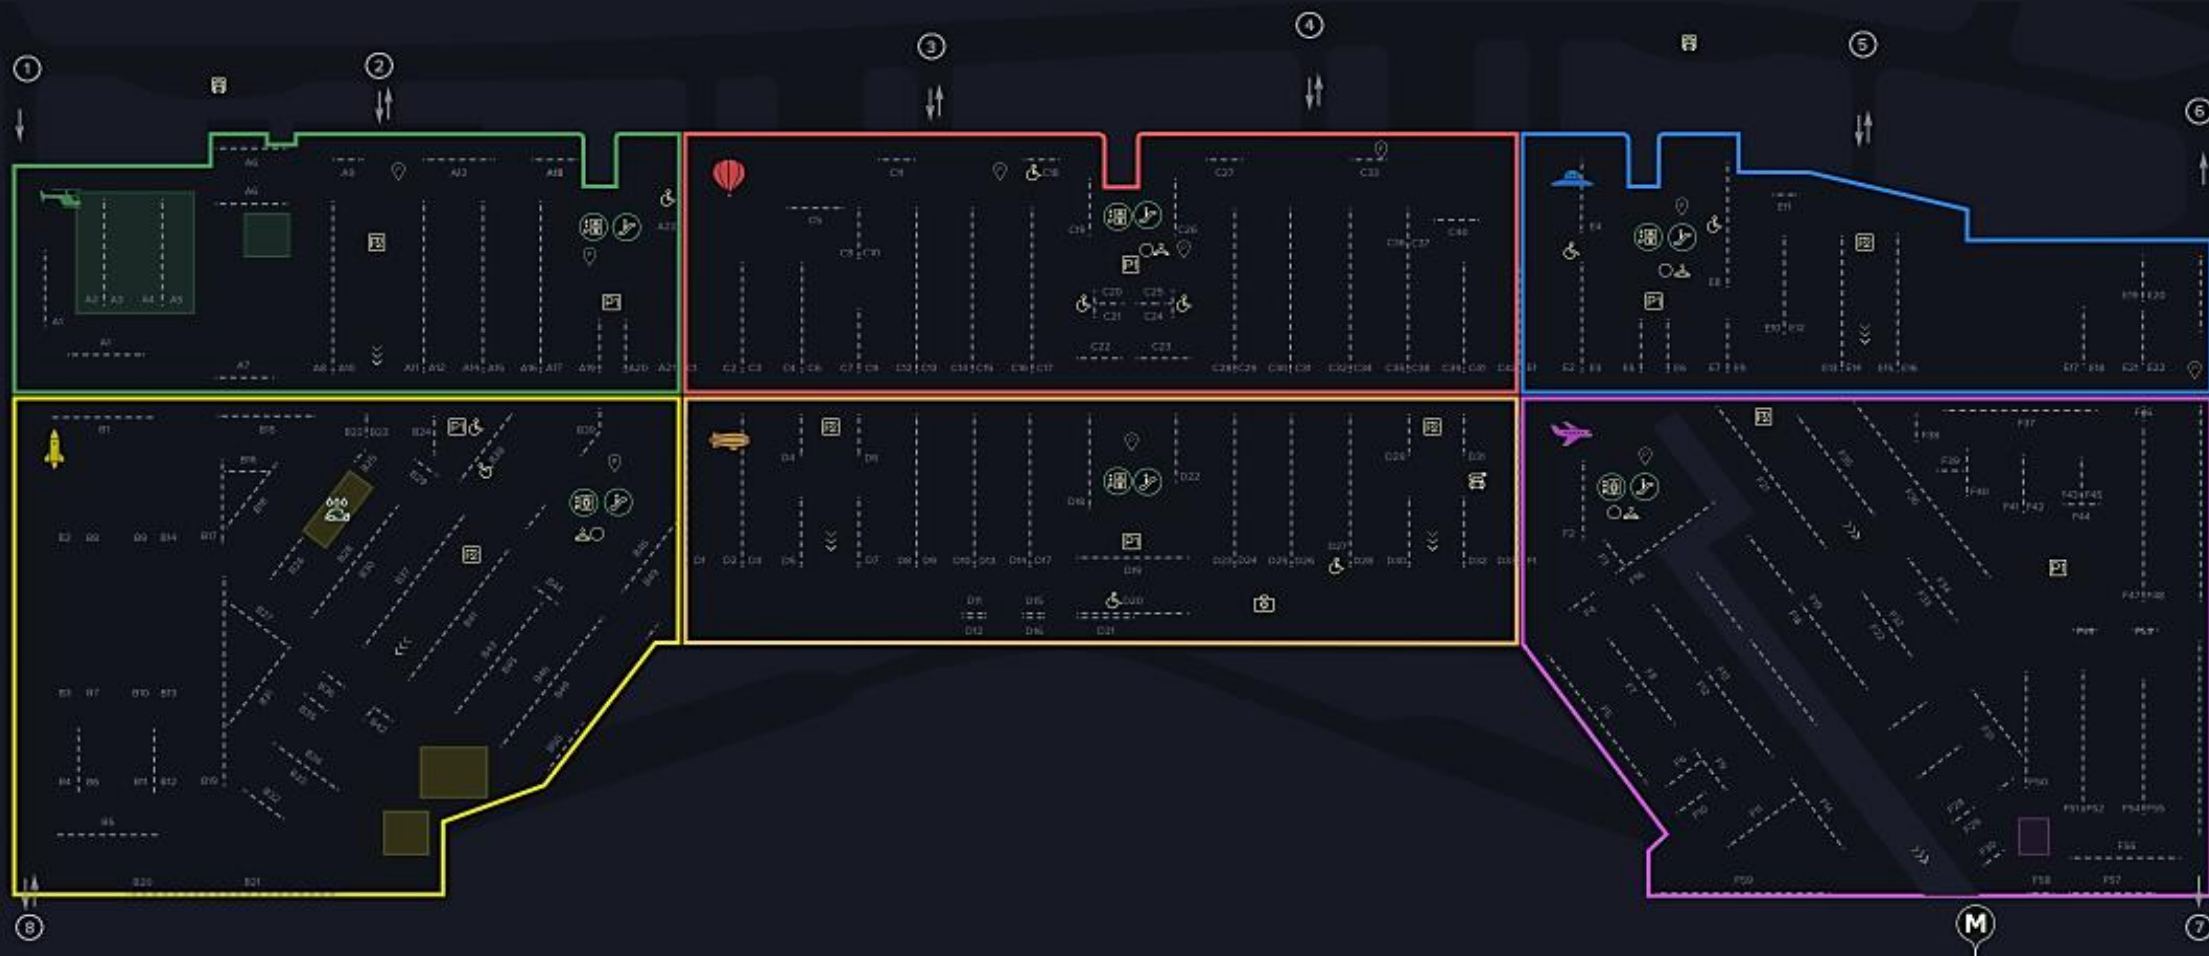

**Паркоины — это баллы, которые  
тратятся на парковку в АВИАПАРКЕ**

**1 ₴ = 1 ₰**

Арендная ставка за машиноместо, (в месяц с уч. НДС)	Парковочный сектор	Обязательное приобретение парковочной карты – 500 р.
7 000 руб.	Уровень Р1 Часть желтого или фиолетового сектора	
9 000 руб.	Уровень Р1 или Р2 Выбор любого сектора	

# Паркинг. Уровень 1

2 500

Парковочных мест

# Паркинг. Уровень 2

2 500

Парковочных мест